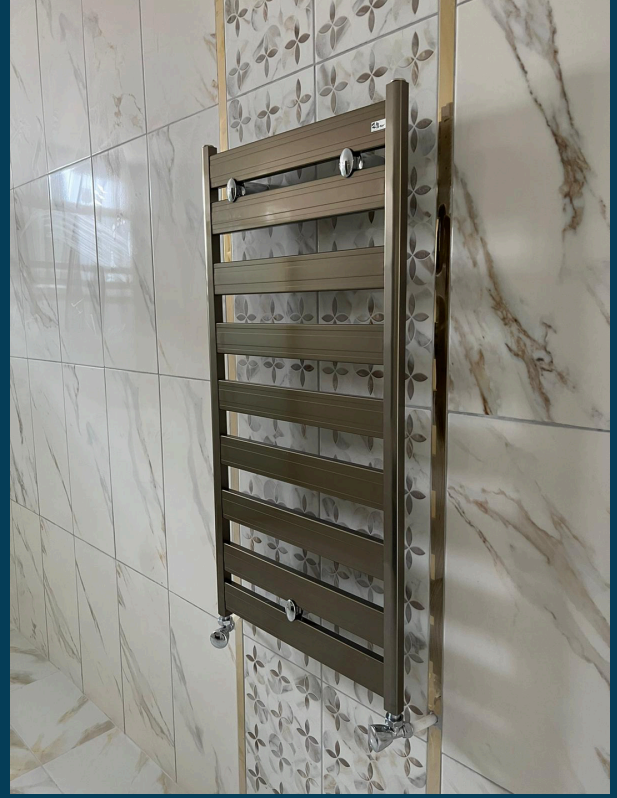

VENÜS MODEL

Bağlantı Çapı

1/2"

Tesisat Aksı Duvar

460 mm

Radıyatr Önu

95 - 125 mm

Birim	Birim	Model ALT-VE 50/70	Model ALT-VE 50/80	Model ALT-VE 50/90	Model ALT-VE 50/110	Model ALT-VE 50/110	Model ALT-VE 50/120	Model ALT-VE 50/140	Model ALT-VE 50/180	Model ALT-VE 50/200
Dilim Sayısı	Adet	7	8	9	10	11	12	14	18	20
Boşluk Sayısı	Adet	1	1	2	2	2	3	3	3	4
Yükseklik	mm	700	800	900	1000	1100	1200	1400	1600	2000
Genişlik	mm	500	500	500	500	500	500	500	500	500
Su Hacmi	Litre	0,74	0,86	0,91	1,13	1,34	1,62	1,62	1,62	1,98
Sıl Güç / ΔT 60(90/70-20 °C)		388	453	471	517	575	605	753	814	937
Sıl Güç / ΔT 60(90/70-20 °C)		359	390	406	446	502	522	522	522	667
Sıl Güç / ΔT 50(75/65-20 °C)		315	368	368	408	487	422	422	422	512
Sıl Güç / ΔT 50(75/65-20 °C)		272	317	330	362	408	525	634	525	733
Eksenler Arası Ölçü		80-110	80-110	80-110	80-110	80-110	80-120	80-120	90-120	90-120
Duvar-Tesisat Aksı		90-120	90-120	90-120	90-120	90-120	90-120	90-120	90-120	90-120
Ağırlık		3,34	4,11	4,29	4,77	5,25	6,68	7,63	7,63	9,54
Duvar-Tesisat Aksı		3,34	4,11	4,29	4,77	5,25	6,68	7,63	7,63	9,54
Ağırlık		3,34	4,11	4,29	4,77	5,25	6,68	7,63	7,63	9,54